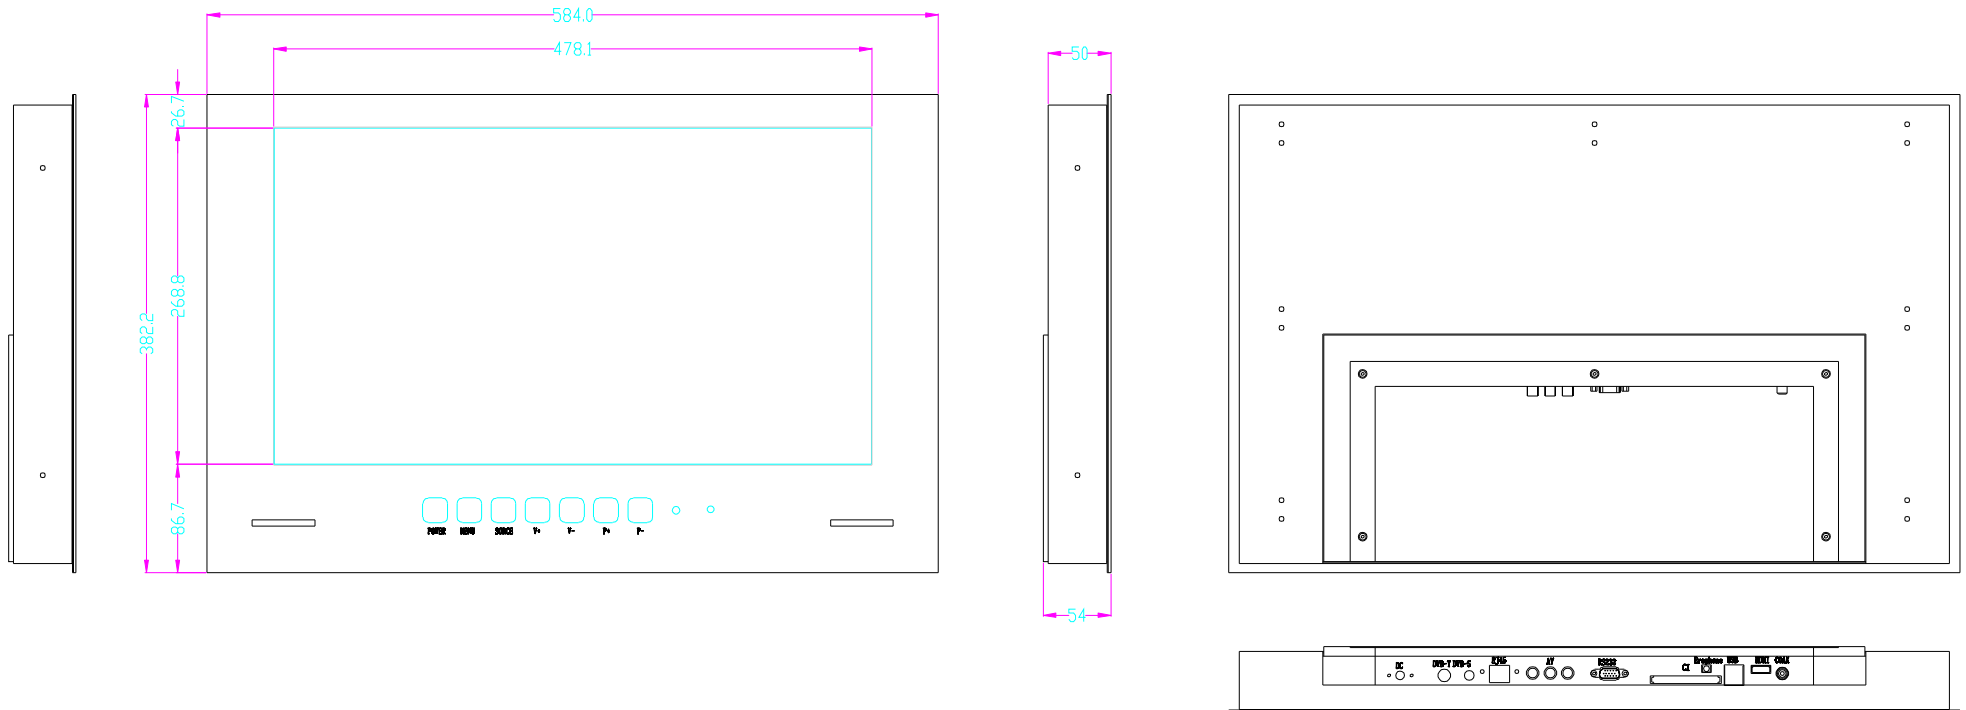

# Splashvision ESI Serie - 22 inch

Badkamer LED TV  
Badezimmer LED TV  
Bathroom LED TV

Voorkant - Vorderseite - Front

# Achterkant - Hintenseite - Back